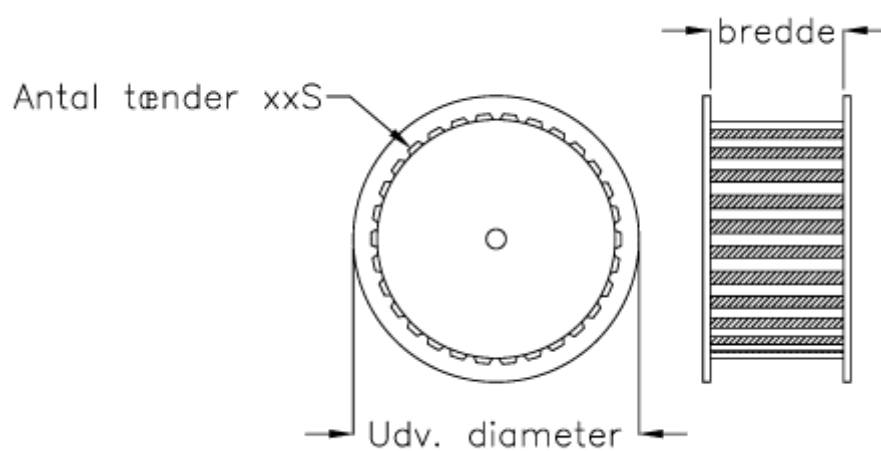

Varenummer: 603772623050
Beskrivelse: Gates tandremskive PCGT 8M - 50S 36
for taperbøsning 2012

Mål

Antal tænder	= 50
Bredde	= 12-21-36-62
Middelmål	= 127.32
Type	= 8M - 50S - xx
Udvendig diameter	= 131.00